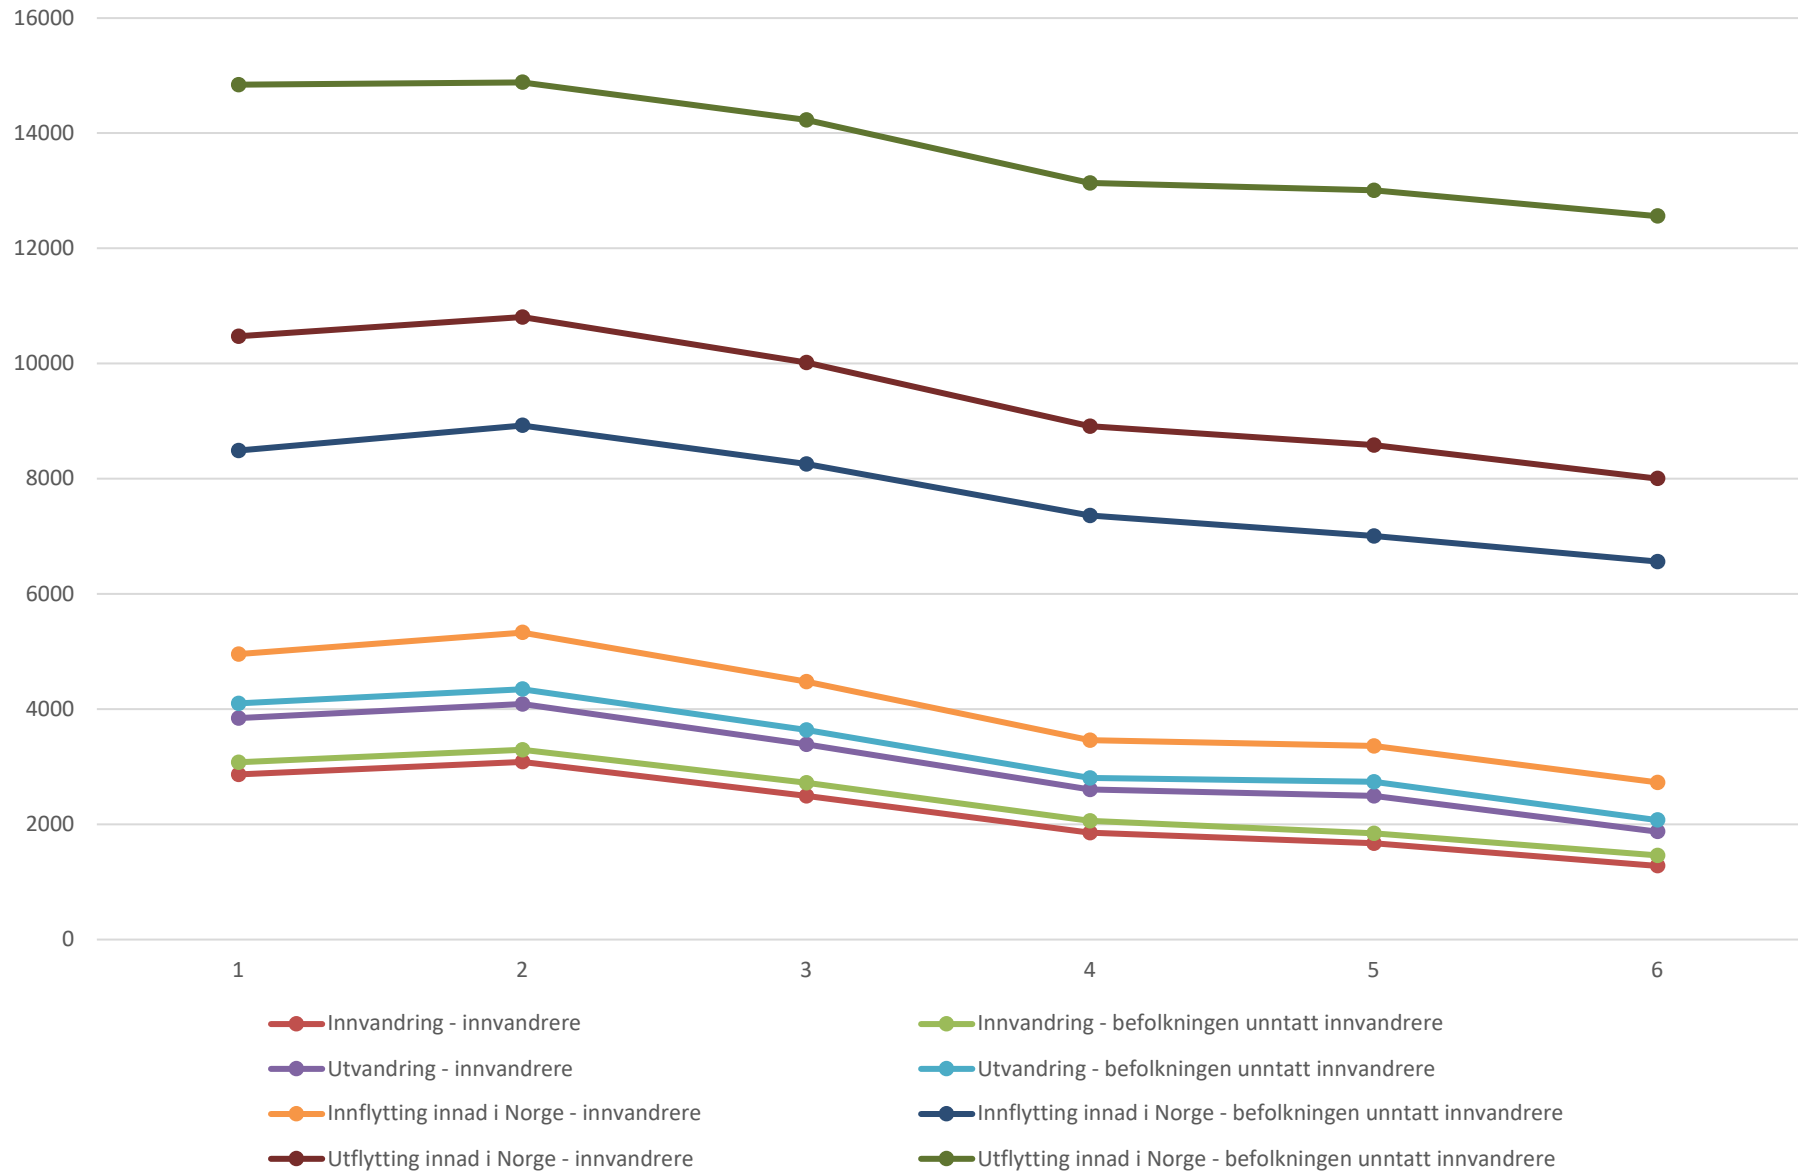

Innvandrere utgjorde i 2021

9,4 % av befolkningen i Nordland

For Norge var tallet 14,8 %

Nordland har den minste andelen innvandrere av alle fylkene. Oslo har 25,4 % innvandrere, Viken 16,8 %.

Flytting	2015	2016	2017	2018	2019	2020
Innvandring - innvandrere	2865	3086	2492	1855	1671	1280
Innvandring - befolkningen unntatt innvandrere	210	208	228	201	173	179
Utvandring - innvandrere	766	796	668	549	651	414
Utvandring - befolkningen unntatt innvandrere	255	257	251	197	244	200
Innflytting innad i Norge - innvandrere	857	983	838	659	621	655
Innflytting innad i Norge - befolkningen unntatt innvandrere	3534	3596	3778	3898	3645	3835
Utflytting innad i Norge - innvandrere	1987	1882	1762	1553	1578	1442
Utflytting innad i Norge - befolkningen unntatt innvandrere	4366	4076	4215	4224	4424	4557

< Tilbake til rapport

FOLKETILVEKST I KOMMUNENE I NORDLAND, SISTE 10 ÅR, PERSONER

Flytting Nordland

Sammensetning av befolkningen

Figuren viser antall personer fordelt etter bakgrunn i perioden 1986 til 2021 i Nordland.

Kilde: SSB, sist målt: 01.01.2021

FLYTTEKATEGORI	BAKGRUNN	ENHET	ÅR	NORDLAND
Netto til- og utstrømming	Innvandrere	Personer	2020	79
Netto til- og utstrømming	Befolkningen unntatt innvandrere	Personer	2020	-743
Samlet utstrømming	Innvandrere	Personer	2020	1856
Samlet utstrømming	Befolkningen unntatt innvandrere	Personer	2020	4757
Samlet tilstrømming	Innvandrere	Personer	2020	1935
Samlet tilstrømming	Befolkningen unntatt innvandrere	Personer	2020	4014
Utflytting innad i Norge	Innvandrere	Personer	2020	1442
Utflytting innad i Norge	Befolkningen unntatt innvandrere	Personer	2020	4557
Innflytting innad i Norge	Innvandrere	Personer	2020	655
Innflytting innad i Norge	Befolkningen unntatt innvandrere	Personer	2020	3835
Utvandring	Innvandrere	Personer	2020	414
Utvandring	Befolkningen unntatt innvandrere	Personer	2020	200
Innvandring	Innvandrere	Personer	2020	1280
Innvandring	Befolkningen unntatt innvandrere	Personer	2020	179