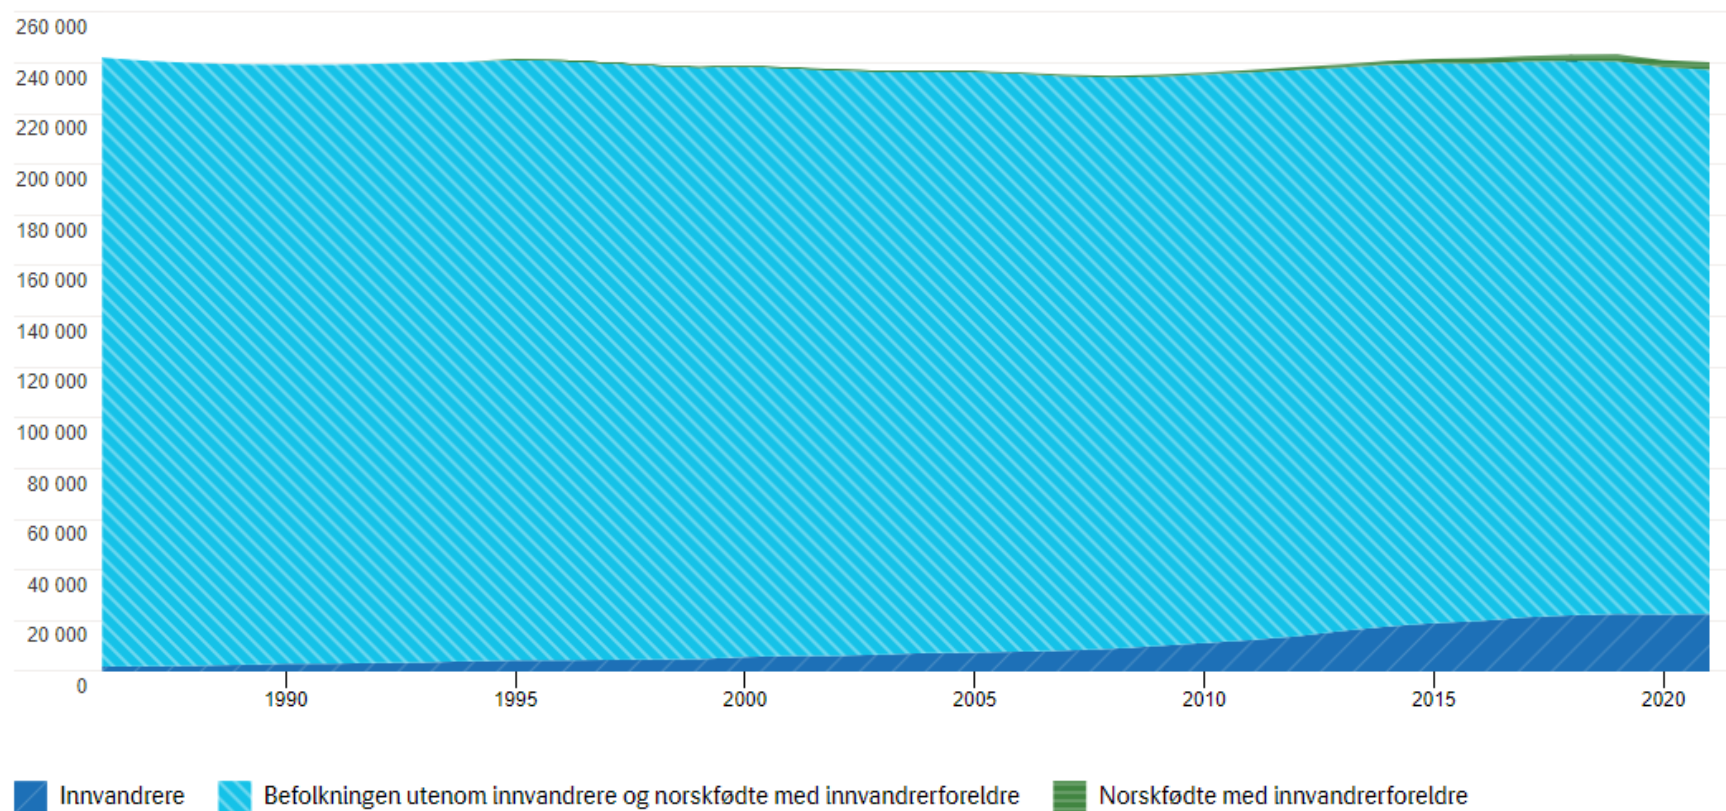

Innvandrere utgjorde i 2021

9,4 % av befolkningen i Nordland

For Norge var tallet 14,8 %

Nordland har den minste andelen innvandrere av alle fylkene. Oslo har 25,4 % innvandrere, Viken 16,8 %.

Flytting	2015	2016	2017	2018	2019	2020
Innvandring - innvandrere	2865	3086	2492	1855	1671	1280
Innvandring - befolkningen unntatt innvandrere	210	208	228	201	173	179
Utvandring - innvandrere	766	796	668	549	651	414
Utvandring - befolkningen unntatt innvandrere	255	257	251	197	244	200
Innflytting innad i Norge - innvandrere	857	983	838	659	621	655
Innflytting innad i Norge - befolkningen unntatt innvandrere	3534	3596	3778	3898	3645	3835
Utflytting innad i Norge - innvandrere	1987	1882	1762	1553	1578	1442
Utflytting innad i Norge - befolkningen unntatt innvandrere	4366	4076	4215	4224	4424	4557

< Tilbake til rapport

FOLKETILVEKST I KOMMUNENE I NORDLAND, SISTE 10 ÅR, PERSONER

Flytting Nordland

Sammensetning av befolkningen

Figuren viser antall personer fordelt etter bakgrunn i perioden 1986 til 2021 i Nordland.

Kilde: SSB, sist målt: 01.01.2021

FLYTTEKATEGORI	BAKGRUNN	ENHET	ÅR	NORDLAND
Netto til- og utstrømming	Innvandrere	Personer	2020	79
Netto til- og utstrømming	Befolkningen unntatt innvandrere	Personer	2020	-743
Samlet utstrømming	Innvandrere	Personer	2020	1856
Samlet utstrømming	Befolkningen unntatt innvandrere	Personer	2020	4757
Samlet tilstrømming	Innvandrere	Personer	2020	1935
Samlet tilstrømming	Befolkningen unntatt innvandrere	Personer	2020	4014
Utflytting innad i Norge	Innvandrere	Personer	2020	1442
Utflytting innad i Norge	Befolkningen unntatt innvandrere	Personer	2020	4557
Innflytting innad i Norge	Innvandrere	Personer	2020	655
Innflytting innad i Norge	Befolkningen unntatt innvandrere	Personer	2020	3835
Utvandring	Innvandrere	Personer	2020	414
Utvandring	Befolkningen unntatt innvandrere	Personer	2020	200
Innvandring	Innvandrere	Personer	2020	1280
Innvandring	Befolkningen unntatt innvandrere	Personer	2020	179