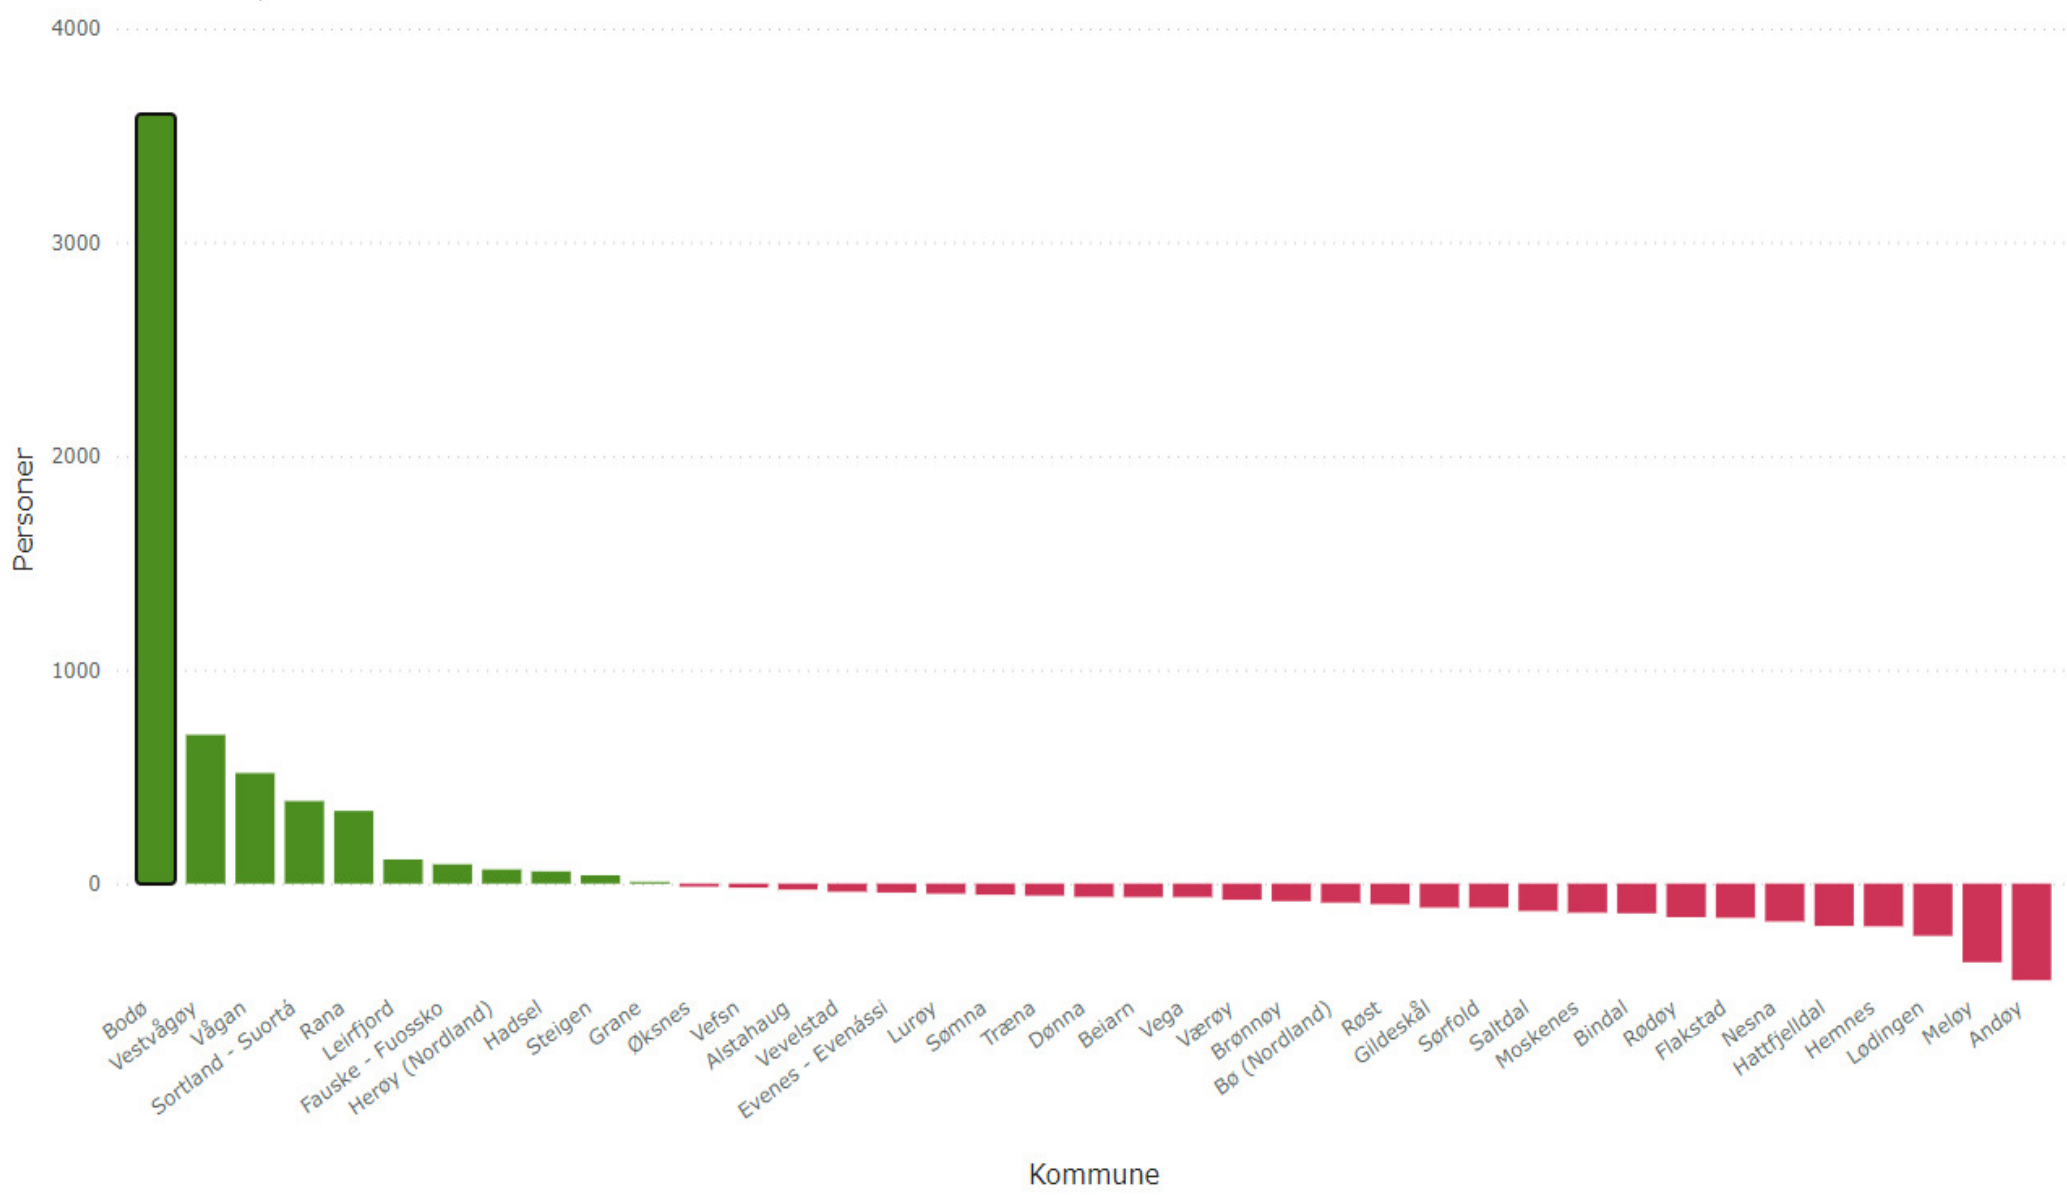

Innvandrere utgjorde i 2021

9,4 % av befolkningen i Nordland

For Norge var tallet 14,8 %

Nordland har den minste andelen innvandrere av alle fylkene. Oslo har 25,4 % innvandrere, Viken 16,8 %.

Flytting	2015	2016	2017	2018	2019	2020
Innvandring - innvandrere	2865	3086	2492	1855	1671	1280
Innvandring - befolkningen unntatt innvandrere	210	208	228	201	173	179
Utvandring - innvandrere	766	796	668	549	651	414
Utvandring - befolkningen unntatt innvandrere	255	257	251	197	244	200
Innflytting innad i Norge - innvandrere	857	983	838	659	621	655
Innflytting innad i Norge - befolkningen unntatt innvandrere	3534	3596	3778	3898	3645	3835
Utflytting innad i Norge - innvandrere	1987	1882	1762	1553	1578	1442
Utflytting innad i Norge - befolkningen unntatt innvandrere	4366	4076	4215	4224	4424	4557

< Tilbake til rapport

FOLKETILVEKST I KOMMUNENE I NORDLAND, SISTE 10 ÅR, PERSONER

Flytting Nordland

Sammensetning av befolkningen

Figuren viser antall personer fordelt etter bakgrunn i perioden 1986 til 2021 i Nordland.

Kilde: SSB, sist målt: 01.01.2021

FLYTTEKATEGORI	BAKGRUNN	ENHET	ÅR	NORDLAND
Netto til- og utstrømming	Innvandrere	Personer	2020	79
Netto til- og utstrømming	Befolkningen unntatt innvandrere	Personer	2020	-743
Samlet utstrømming	Innvandrere	Personer	2020	1856
Samlet utstrømming	Befolkningen unntatt innvandrere	Personer	2020	4757
Samlet tilstrømming	Innvandrere	Personer	2020	1935
Samlet tilstrømming	Befolkningen unntatt innvandrere	Personer	2020	4014
Utflytting innad i Norge	Innvandrere	Personer	2020	1442
Utflytting innad i Norge	Befolkningen unntatt innvandrere	Personer	2020	4557
Innflytting innad i Norge	Innvandrere	Personer	2020	655
Innflytting innad i Norge	Befolkningen unntatt innvandrere	Personer	2020	3835
Utvandring	Innvandrere	Personer	2020	414
Utvandring	Befolkningen unntatt innvandrere	Personer	2020	200
Innvandring	Innvandrere	Personer	2020	1280
Innvandring	Befolkningen unntatt innvandrere	Personer	2020	179