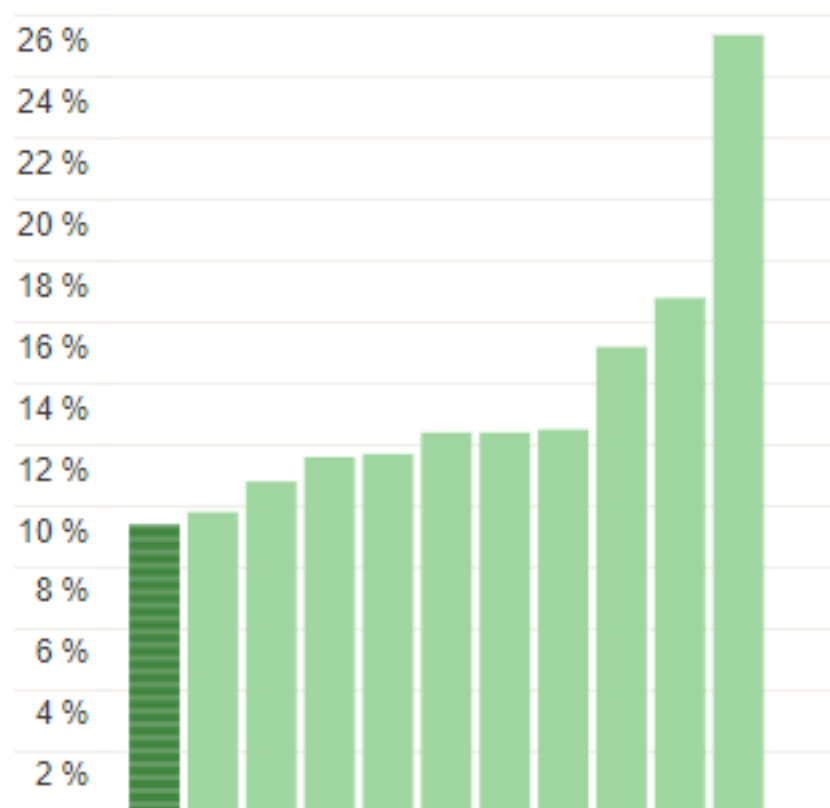

Innvandrere utgjorde i 2021

9,4 % av befolkningen i Nordland

For Norge var tallet 14,8 %

Nordland har den minste andelen innvandrere av alle fylkene. Oslo har 25,4 % innvandrere, Viken 16,8 %.

Flytting	2015	2016	2017	2018	2019	2020
Innvandring - innvandrere	2865	3086	2492	1855	1671	1280
Innvandring - befolkningen unntatt innvandrere	210	208	228	201	173	179
Utvandring - innvandrere	766	796	668	549	651	414
Utvandring - befolkningen unntatt innvandrere	255	257	251	197	244	200
Innflytting innad i Norge - innvandrere	857	983	838	659	621	655
Innflytting innad i Norge - befolkningen unntatt innvandrere	3534	3596	3778	3898	3645	3835
Utflytting innad i Norge - innvandrere	1987	1882	1762	1553	1578	1442
Utflytting innad i Norge - befolkningen unntatt innvandrere	4366	4076	4215	4224	4424	4557

< Tilbake til rapport

FOLKETILVEKST I KOMMUNENE I NORDLAND, SISTE 10 ÅR, PERSONER

Flytting Nordland

Sammensetning av befolkningen

Figuren viser antall personer fordelt etter bakgrunn i perioden 1986 til 2021 i Nordland.

Kilde: SSB, sist målt: 01.01.2021

FLYTTEKATEGORI	BAKGRUNN	ENHET	ÅR	NORDLAND
Netto til- og utstrømming	Innvandrere	Personer	2020	79
Netto til- og utstrømming	Befolkningen unntatt innvandrere	Personer	2020	-743
Samlet utstrømming	Innvandrere	Personer	2020	1856
Samlet utstrømming	Befolkningen unntatt innvandrere	Personer	2020	4757
Samlet tilstrømming	Innvandrere	Personer	2020	1935
Samlet tilstrømming	Befolkningen unntatt innvandrere	Personer	2020	4014
Utflytting innad i Norge	Innvandrere	Personer	2020	1442
Utflytting innad i Norge	Befolkningen unntatt innvandrere	Personer	2020	4557
Innflytting innad i Norge	Innvandrere	Personer	2020	655
Innflytting innad i Norge	Befolkningen unntatt innvandrere	Personer	2020	3835
Utvandring	Innvandrere	Personer	2020	414
Utvandring	Befolkningen unntatt innvandrere	Personer	2020	200
Innvandring	Innvandrere	Personer	2020	1280
Innvandring	Befolkningen unntatt innvandrere	Personer	2020	179